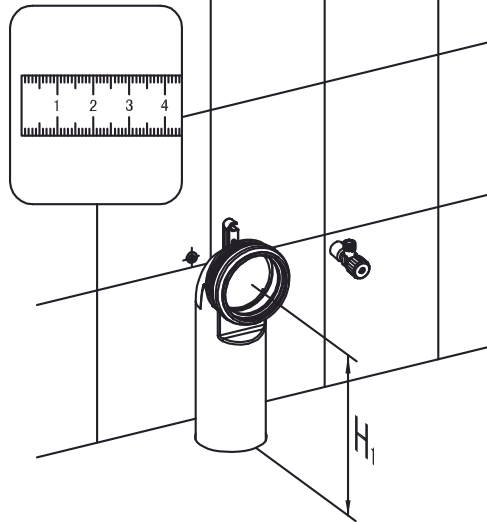

Predstenový WC systém
Pneumatic Flushing Cabinet Cistern

SLP WP109

672305T

Zoznam položiek / Item list

A	1 x	B	∅102 1 x	C	∅90 1 x	D	∅135 1 x	E	∅110 1 x	F	∅45 1 x
G	∅60 1 x	H	1 x	I	300 mm modrá / blue 1 x	J	350 mm biela / white 1 x	K	∅8x40 2 x	L	ST4,8x45 2 x
M	∅11x1,2 2 x	N	∅6x30 2 x	O	ST 4,2x34 2 x	P	∅16x1,5 2 x	R	2 x	S	M12x150 1 x

2

1

2

$A = H_1 - 180$

3

3

4

5