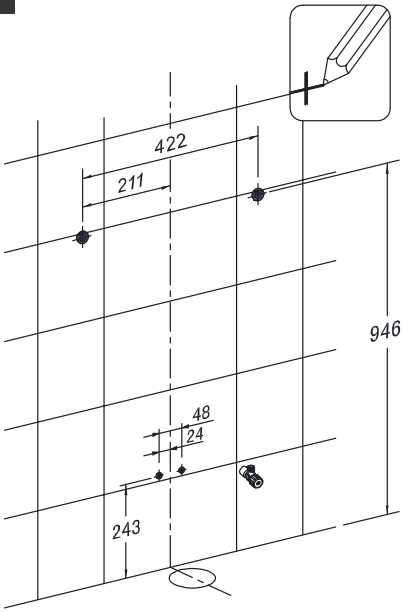

Predstenový WC systém
Pneumatic Flushing Cabinet Cistern

SLP WP109

672305T

Zoznam položiek / Item list

A	1 x	B	∅102 1 x	C	∅90 1 x	D	∅135 1 x	E	∅110 1 x	F	∅45 1 x
G	∅60 1 x	H	1 x	I	300 mm modrá / blue 1 x	J	350 mm biela / white 1 x	K	∅8x40 2 x	L	ST4,8x45 2 x
M	∅11x1,2 2 x	N	∅6x30 2 x	O	ST 4,2x34 2 x	P	∅16x1,5 2 x	R	2 x	S	M12x150 1 x

2

1

2

$A = H_1 - 180$

3

3

4

5

11

5

12

13

14

6

15

16