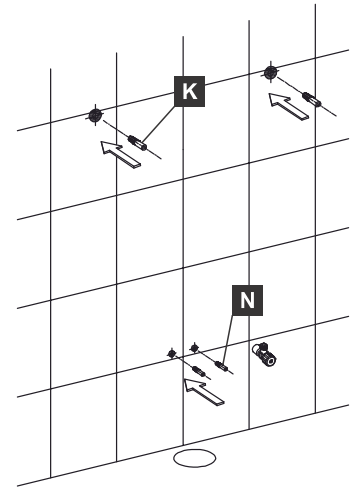

Predstenový WC systém
Pneumatic Flushing Cabinet Cistern

SLP WP109

672305T

Zoznam položiek / Item list

A	1 x	B	∅102 1 x	C	∅90 1 x	D	∅135 1 x	E	∅110 1 x	F	∅45 1 x
G	∅60 1 x	H	1 x	I	300 mm modrá / blue 1 x	J	350 mm biela / white 1 x	K	∅8x40 2 x	L	ST4,8x45 2 x
M	∅11x1,2 2 x	N	∅6x30 2 x	O	ST 4,2x34 2 x	P	∅16x1,5 2 x	R	2 x	S	M12x150 1 x

2

1

2

$A = H_1 - 180$

3

3

4

5