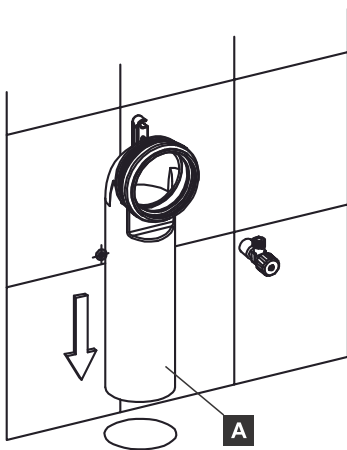

2

$A = H_1 - 180$

3