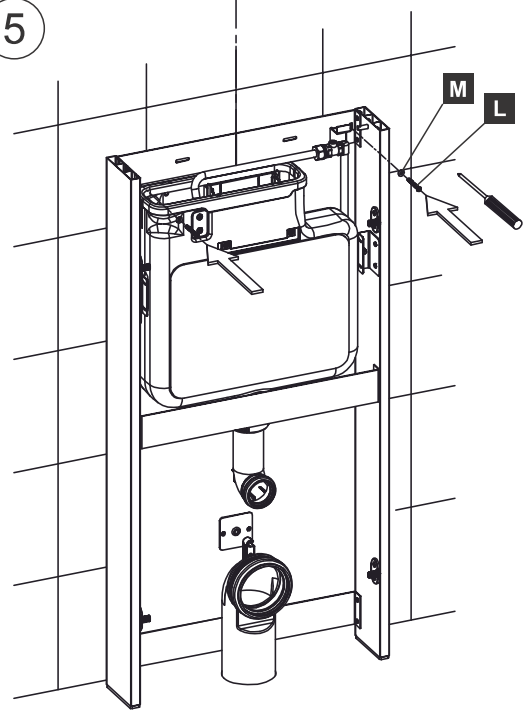

Predstenový WC systém
Pneumatic Flushing Cabinet Cistern

SLP WP109

672305T

Zoznam položiek / Item list

A	1 x	B	∅102 1 x	C	∅90 1 x	D	∅135 1 x	E	∅110 1 x	F	∅45 1 x
G	∅60 1 x	H	1 x	I	300 mm modrá / blue 1 x	J	350 mm biela / white 1 x	K	∅8x40 2 x	L	ST4,8x45 2 x
M	∅11x1,2 2 x	N	∅6x30 2 x	O	ST 4,2x34 2 x	P	∅16x1,5 2 x	R	2 x	S	M12x150 1 x

2

1

2

$A = H_1 - 180$

3

3

4

5