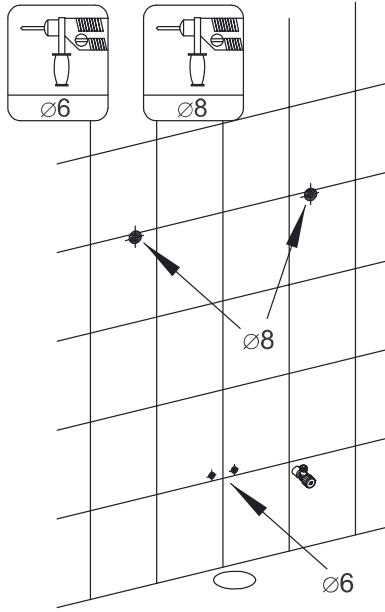

Predstenový WC systém
Pneumatic Flushing Cabinet Cistern

SLP WP109

672305T

Zoznam položiek / Item list

A	1 x	B	∅102 1 x	C	∅90 1 x	D	∅135 1 x	E	∅110 1 x	F	∅45 1 x
G	∅60 1 x	H	1 x	I	300 mm modrá / blue 1 x	J	350 mm biela / white 1 x	K	∅8x40 2 x	L	ST4,8x45 2 x
M	∅11x1,2 2 x	N	∅6x30 2 x	O	ST 4,2x34 2 x	P	∅16x1,5 2 x	R	2 x	S	M12x150 1 x

2

1

2

$A = H_1 - 180$

3

3

4

5