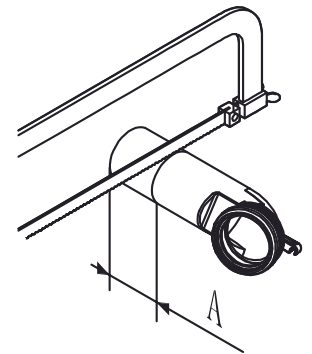

Predstenový WC systém
Pneumatic Flushing Cabinet Cistern

SLP WP109

672305T

Zoznam položiek / Item list

A	1 x	B	∅102 1 x	C	∅90 1 x	D	∅135 1 x	E	∅110 1 x	F	∅45 1 x
G	∅60 1 x	H	1 x	I	300 mm modrá / blue 1 x	J	350 mm biela / white 1 x	K	∅8x40 2 x	L	ST4,8x45 2 x
M	∅11x1,2 2 x	N	∅6x30 2 x	O	ST 4,2x34 2 x	P	∅16x1,5 2 x	R	2 x	S	M12x150 1 x

2

1

2

$A = H_1 - 180$

3

3

4

5