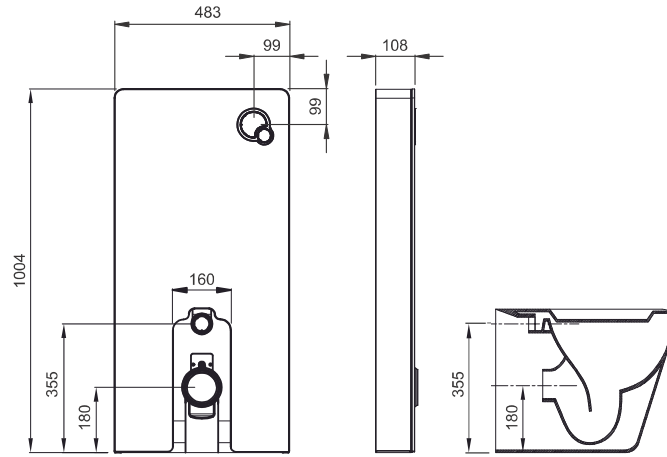

Predstenový WC systém
Pneumatic Flushing Cabinet Cistern

SLP WP109

672305T

Zoznam položiek / Item list

A	1 x	B	∅102 1 x	C	∅90 1 x	D	∅135 1 x	E	∅110 1 x	F	∅45 1 x
G	∅60 1 x	H	1 x	I	300 mm modrá / blue 1 x	J	350 mm biela / white 1 x	K	∅8x40 2 x	L	ST4,8x45 2 x
M	∅11x1,2 2 x	N	∅6x30 2 x	O	ST 4,2x34 2 x	P	∅16x1,5 2 x	R	2 x	S	M12x150 1 x

2

1

2

$A = H_1 - 180$

3

3

4

5